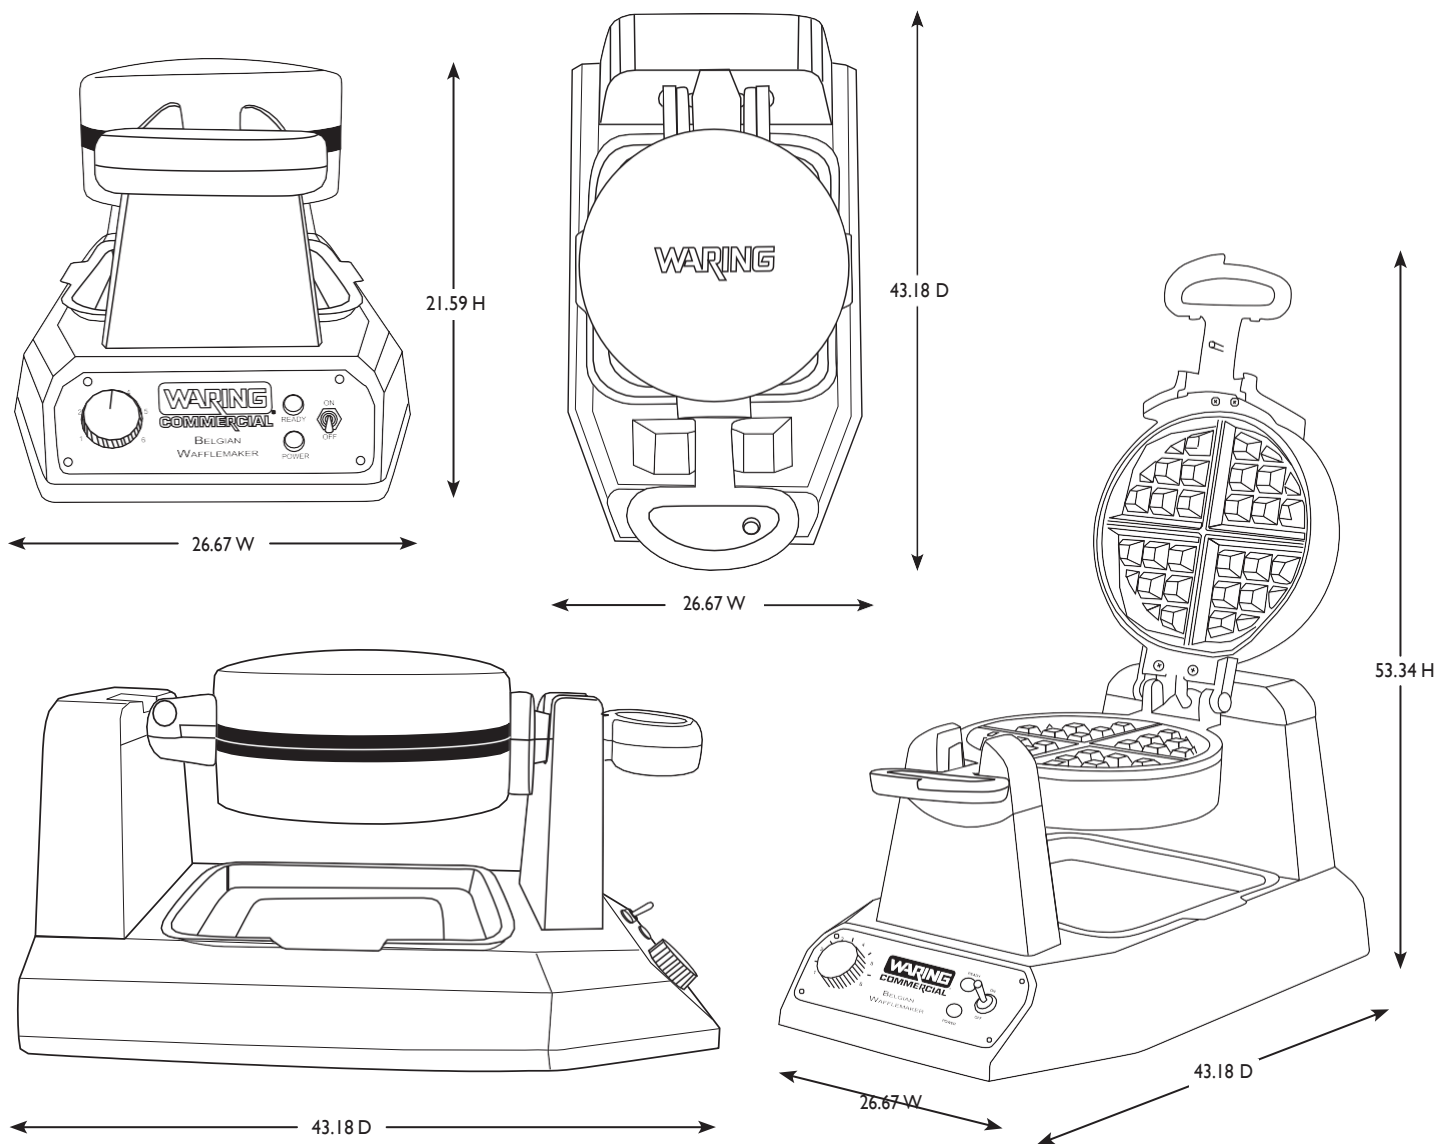

РАЗМЕРЫ (CM)

Вес без упаковки: 6.03 кг

@waringcommercial